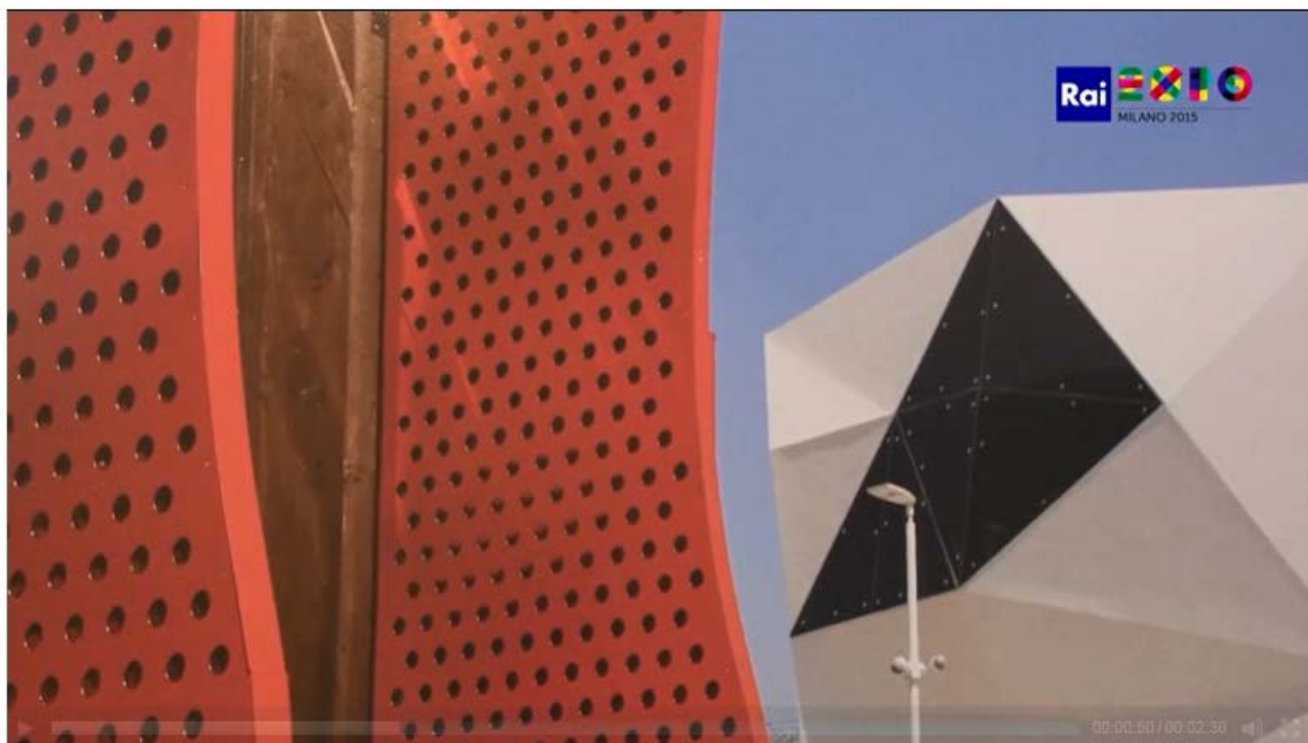

L'anima immortale di Expo

Franco Fontana Architectural Abstraction: l'Esposizione attraverso la mente e l'obbiettivo del grande maestro del colore - video

Condividi:   

</> **EMBED - CONDIVIDI QUESTO VIDEO** ▼

Dal 10 novembre, presso la Fondazione ENI Enrico Mattei di Milano, la [mostra fotografica dedicata all'architettura di Expo](#). 42 opere che ripercorrono ed indagano le strutture espositive dal punto di vista dell'artista.